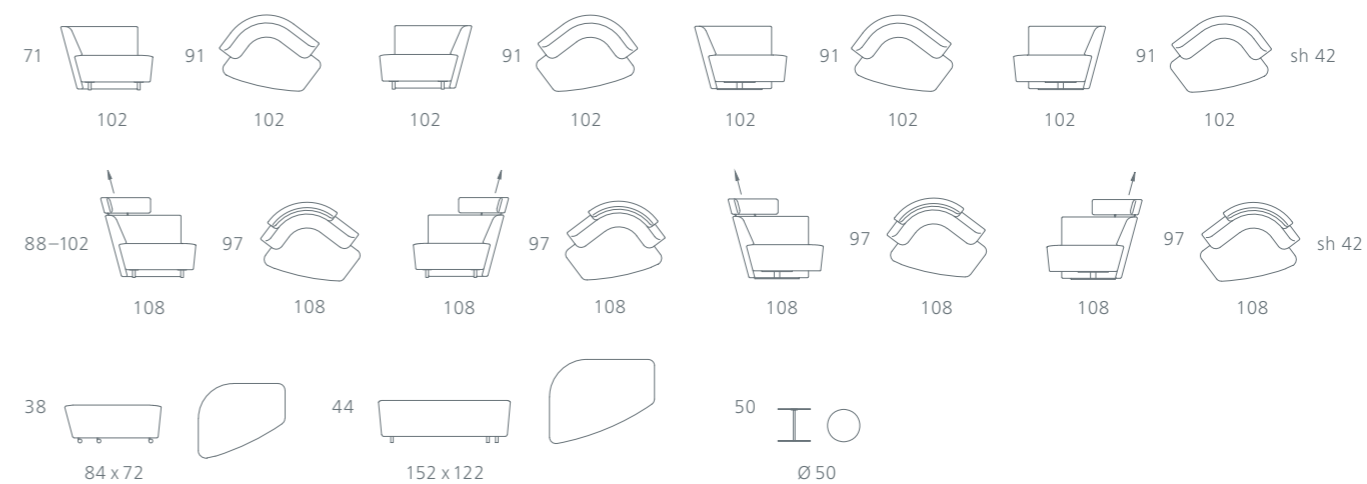

DRIFT. DESIGN: EOOS.

WALTER KNOLL

WALTER KNOLL

Drift. Design: EOOS.

Beispielkonfigurationen *Configuration examples*

Alle Maßangaben in cm. *All dimensions in cm.*

Starker Charakter: Schwungvoll und leicht drehbar lädt der Drift Sessel ein, Platz zu nehmen. Das Design gestattet variable Sitzpositionen: aufrecht und konzentriert, lässig und relaxt. Der Rücken dient zugleich als Armauflage. Den Sessel gibt es in zwei Variationen, nach links oder rechts spiegelbildlich ausgeformt, auf Wunsch auch mit höhenverstellbarer Kopfstütze. Die Polstersitze verbinden sich mit einem Server Tisch zu Sitzinseln im Raum.

Strong character: sweeping and easy to swivel, the Drift armchair invites you to take a seat. The design allows variable seat positions: upright and concentrated, casual and relaxed. The back also acts as an armrest. The armchair comes in two forms, mirror-imaged to the left or right, and on request with a height-adjustable headrest. The footstools join with a server table to form seating islands in the room.