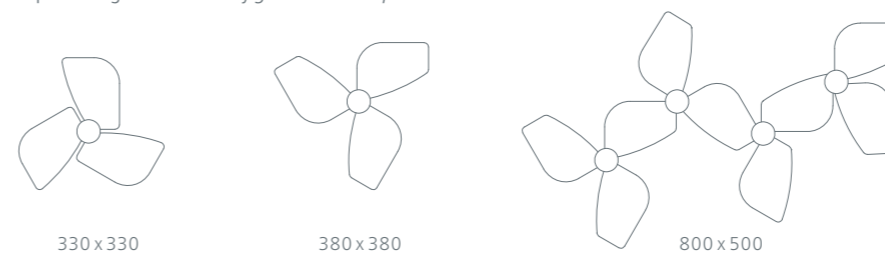

DRIFT. DESIGN: EOOS.

WALTER KNOLL

WALTER KNOLL

Drift. Design: EOOS.

Beispielkonfigurationen *Configuration examples*

Alle Maßangaben in cm. *All dimensions in cm.*

Starker Charakter: Schwungvoll und leicht drehbar lädt der Drift Sessel ein, Platz zu nehmen. Das Design gestattet variable Sitzpositionen: aufrecht und konzentriert, lässig und relaxt. Der Rücken dient zugleich als Armauflage. Den Sessel gibt es in zwei Variationen, nach links oder rechts spiegelbildlich ausgeformt, auf Wunsch auch mit höhenverstellbarer Kopfstütze. Die Polstersitze verbinden sich mit einem Server Tisch zu Sitzinseln im Raum.

Strong character: sweeping and easy to swivel, the Drift armchair invites you to take a seat. The design allows variable seat positions: upright and concentrated, casual and relaxed. The back also acts as an armrest. The armchair comes in two forms, mirror-imaged to the left or right, and on request with a height-adjustable headrest. The footstools join with a server table to form seating islands in the room.